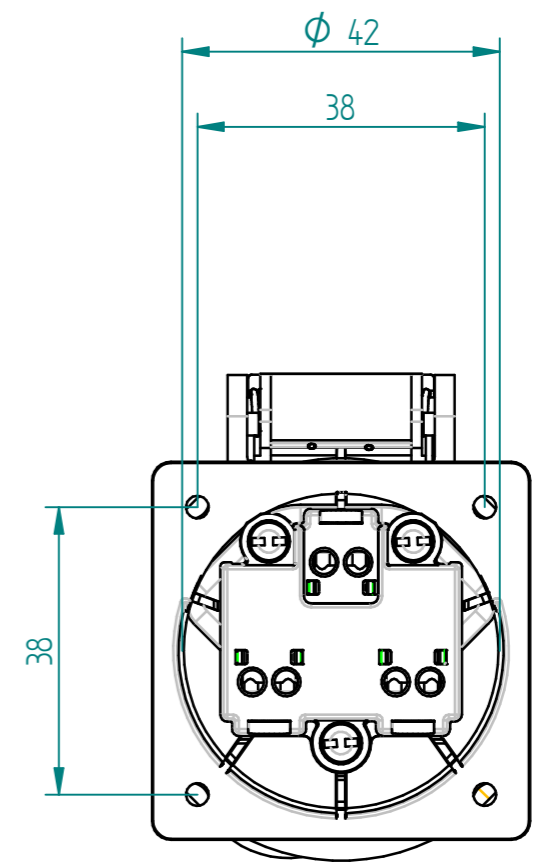

BEZEICHNUNG / DESIGNATION		TYPENNUMMER / TYPE NUMBER		
IP55 Einbausteckdose Typ 13/23 L+N+PE		M5513 / M5523		
	ERSTELLT VON / CREATED BY	ART. NUMMER / ART. NUMBER		
	resc	164704 / 164705		
	GENEHMIGT VON / APPROVED BY	DATUM / DATE	INDEX	A3
pewe	09/22/21	00	1 : 1	
Max Hauri AG, Weidstrasse 16, 9220 Bischofszell, Schweiz / Switzerland +41 (0)71 424 25 25 info@maxhauri.ch www.maxhauri.ch				