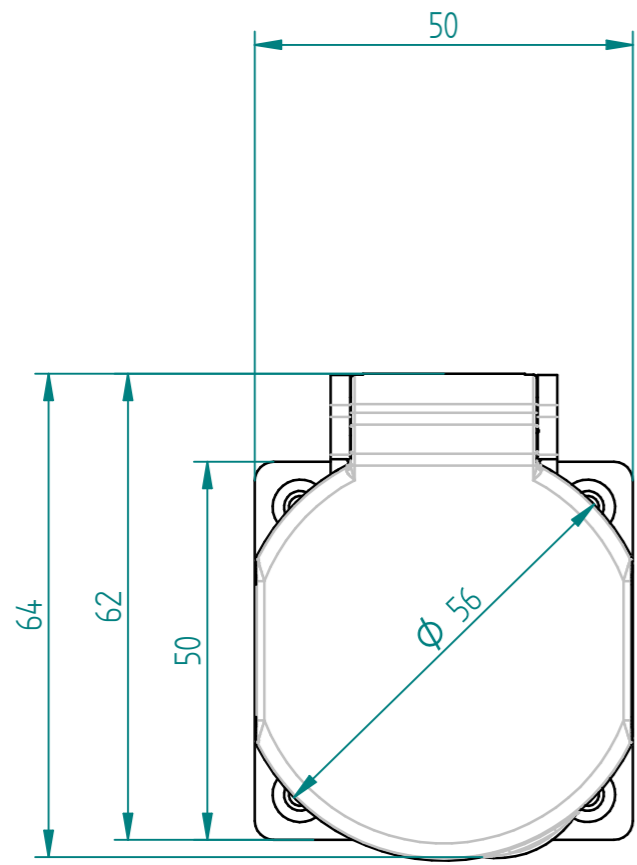

BEZEICHNUNG / DESIGNATION		TYPENNUMMER / TYPE NUMBER		
IP55 Einbausteckdose Typ 13/23 L+N+PE		M5513 / M5523		
	ERSTELLT VON / CREATED BY	ART. NUMMER / ART. NUMBER		
	resc	164704 / 164705		
	GENEHMIGT VON / APPROVED BY	DATUM / DATE	INDEX	A3
pewe	09/22/21	00	1 : 1	
Max Hauri AG, Weidstrasse 16, 9220 Bischofszell, Schweiz / Switzerland +41 (0)71 424 25 25 info@maxhauri.ch www.maxhauri.ch				