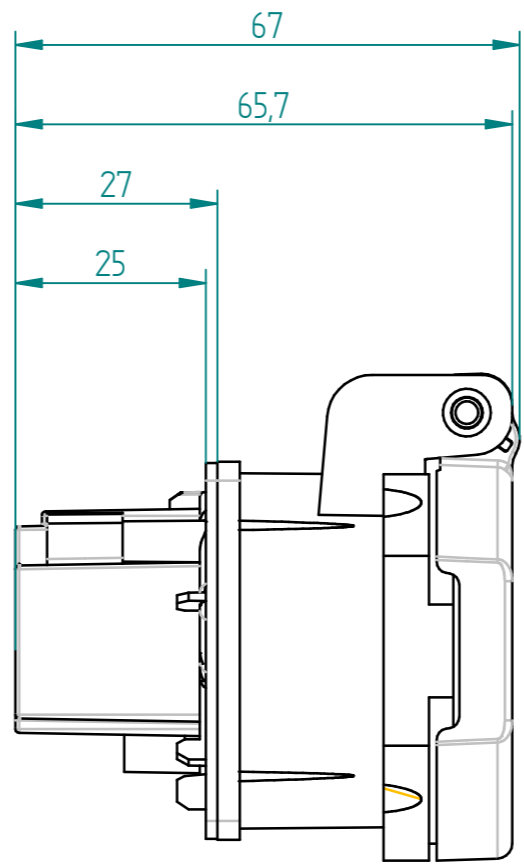

BEZEICHNUNG / DESIGNATION		TYPENNUMMER / TYPE NUMBER		
IP55 Einbausteckdose Typ 13/23 L+N+PE		M5513 / M5523		
	ERSTELLT VON / CREATED BY	ART. NUMMER / ART. NUMBER		
	resc	164704 / 164705		
	GENEHMIGT VON / APPROVED BY	DATUM / DATE	INDEX	A3
pewe	09/22/21	00	1 : 1	
Max Hauri AG, Weidstrasse 16, 9220 Bischofszell, Schweiz / Switzerland +41 (0)71 424 25 25 info@maxhauri.ch www.maxhauri.ch				