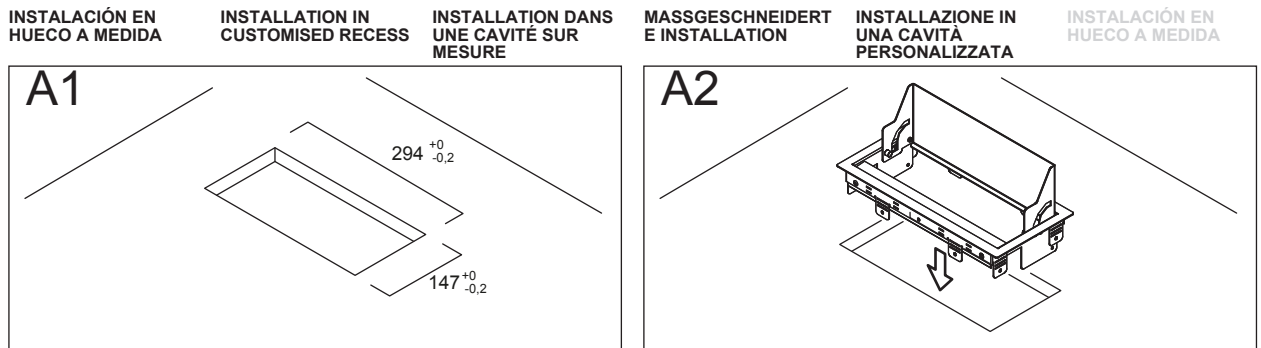

Cap

ES - Este producto debe utilizarse exclusivamente en interiores. IBConnect no se hace responsable de los daños ocasionados por una manipulación indebida del producto. Cualquier reparación del producto en garantía se hará efectiva en las instalaciones de IBConnect. EN - This product should be used exclusively indoors. IBConnect is not responsible for damages caused by improper handling of the product. Any repair of the product under warranty will be effective at IBConnect facilities. FR - Ce produit doit être utilisé exclusivement en intérieur. IBConnect n'est pas responsable des dommages causés par une mauvaise manipulation du produit. Toute réparation du produit sous garantie sera effectuée chez IBConnect. DE - Das Produkt darf nicht geöffnet werden und ist ausschließlich für den Einsatz in geschlossenen Räumen konzipiert. IBConnect übernimmt keine Verantwortung für jedwede Schäden, die durch unsachgemäße Verwendung entstehen können. Jegliche Reparaturen im Rahmen der zugesicherten Garantiesprüche dürfen nur durch IBConnect durchgeführt werden. IT - Questo prodotto deve essere utilizzato solo in ambienti interni. IBConnect non può essere ritenuto responsabile per eventuali danni causati da un uso improprio di questo prodotto. Il mancato rispetto di questo regolamento può essere pericoloso. Qualsiasi riparazione del prodotto in garanzia sarà effettuata presso la sede di IBConnect. RU - Этот продукт предназначен только для использования во внутренних помещениях. IBConnect не несет ответственности за ущерб, причиненный неправильным обращением с продуктом. Любой ремонт изделия по гарантии будет осуществляться силами IBConnect.

A

B

C

CAP PLUS