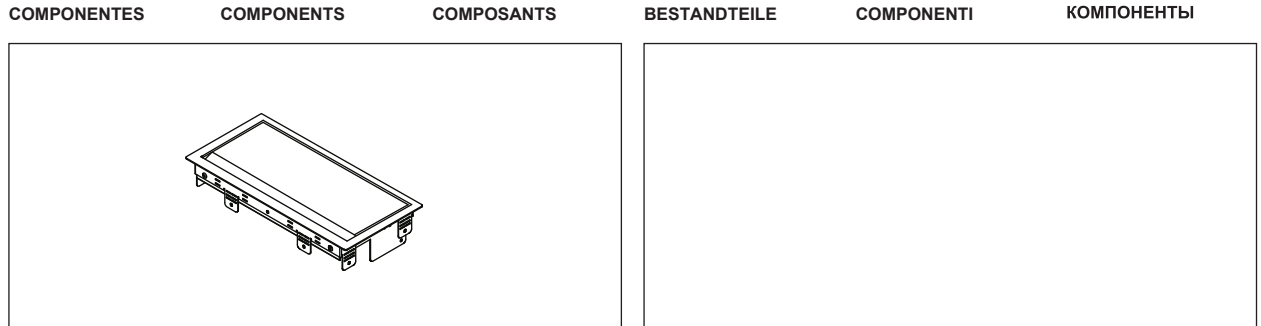

# Cap

ES - Este producto debe utilizarse exclusivamente en interiores. IBConnect no se hace responsable de los daños ocasionados por una manipulación indebida del producto. Cualquier reparación del producto en garantía se hará efectiva en las instalaciones de IBConnect. EN - This product should be used exclusively indoors. IBConnect is not responsible for damages caused by improper handling of the product. Any repair of the product under warranty will be effective at IBConnect facilities. FR - Ce produit doit être utilisé exclusivement en intérieur. IBConnect n'est pas responsable des dommages causés par une mauvaise manipulation du produit. Toute réparation du produit sous garantie sera effectuée chez IBConnect. DE - Das Produkt darf nicht geöffnet werden und ist ausschließlich für den Einsatz in geschlossenen Räumen konzipiert. IBConnect übernimmt keine Verantwortung für jedwede Schäden, die durch unsachgemäße Verwendung entstehen können. Jegliche Reparaturen im Rahmen der zugesicherten Garantiesprüche dürfen nur durch IBConnect durchgeführt werden. IT - Questo prodotto deve essere utilizzato solo in ambienti interni. IBConnect non può essere ritenuto responsabile per eventuali danni causati da un uso improprio di questo prodotto. Il mancato rispetto di questo regolamento può essere pericoloso. Qualsiasi riparazione del prodotto in garanzia sarà effettuata presso la sede di IBConnect. RU - Этот продукт предназначен только для использования во внутренних помещениях. IBConnect не несет ответственности за ущерб, причиненный неправильным обращением с продуктом. Любой ремонт изделия по гарантии будет осуществляться силами IBConnect.