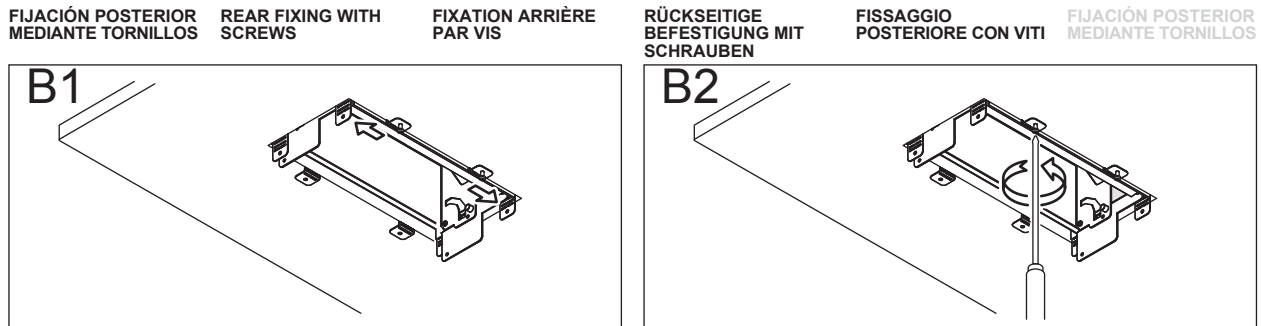

Cap

ES - Este producto debe utilizarse exclusivamente en interiores. IBConnect no se hace responsable de los daños ocasionados por una manipulación indebida del producto. Cualquier reparación del producto en garantía se hará efectiva en las instalaciones de IBConnect. EN - This product should be used exclusively indoors. IBConnect is not responsible for damages caused by improper handling of the product. Any repair of the product under warranty will be effective at IBConnect facilities. FR - Ce produit doit être utilisé exclusivement en intérieur. IBConnect n'est pas responsable des dommages causés par une mauvaise manipulation du produit. Toute réparation du produit sous garantie sera effectuée chez IBConnect. DE - Das Produkt darf nicht geöffnet werden und ist ausschließlich für den Einsatz in geschlossenen Räumen konzipiert. IBConnect übernimmt keine Verantwortung für jedwede Schäden, die durch unsachgemäße Verwendung entstehen können. Jegliche Reparaturen im Rahmen der zugesicherten Garantiesprüche dürfen nur durch IBConnect durchgeführt werden. IT - Questo prodotto deve essere utilizzato solo in ambienti interni. IBConnect non può essere ritenuto responsabile per eventuali danni causati da un uso improprio di questo prodotto. Il mancato rispetto di questo regolamento può essere pericoloso. Qualsiasi riparazione del prodotto in garanzia sarà effettuata presso la sede di IBConnect. RU - Этот продукт предназначен только для использования во внутренних помещениях. IBConnect не несет ответственности за ущерб, причиненный неправильным обращением с продуктом. Любой ремонт изделия по гарантии будет осуществляться силами IBConnect.

A

B

C

CAP PLUS