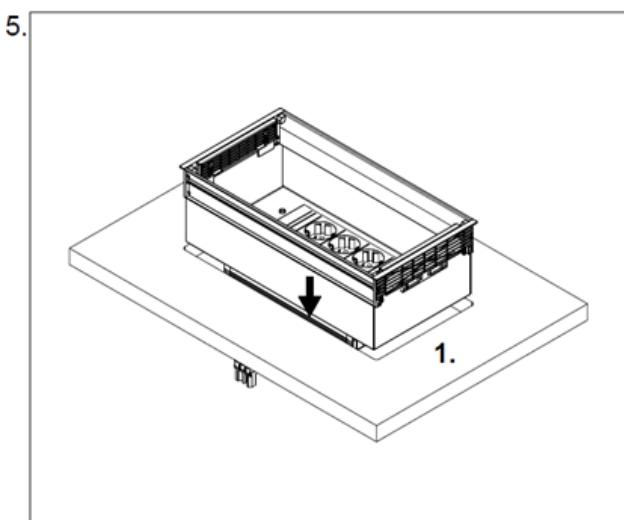

DE Montageanleitung  
 EN Mounting instructions  
 FR Instructions de montage

ES Instrucciones de montaje  
 RO Instrucțiuni de montare  
 IT Istruzioni per l'installazione

Tisch-Ausschnittsmaße (mm) /  
Table cut-out dimensions (mm)

	A	B	C
1. (Tisch / Table)	175	346	R5

	D	E
2. (Tischeinlage / Table-inlay)	131,2	319

Toleranz aller Maße +/- 0,2mm  
Tolerance for all dimensions +/- 0,2mm

Tischplattenstärke von 14mm bis max. 25mm  
Table thickness from 14mm to max. 25mm