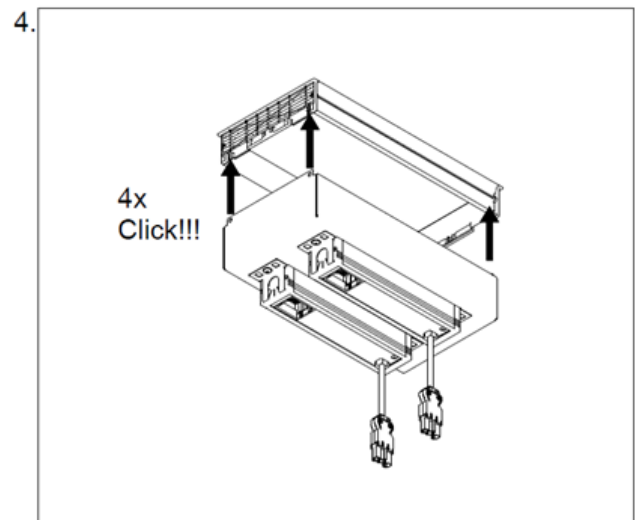

DE Montageanleitung  
 EN Mounting instructions  
 FR Instructions de montage

ES Instrucciones de montaje  
 RO Instrucțiuni de montare  
 IT Istruzioni per l'installazione

Tisch-Ausschnittsmaße (mm) /  
Table cut-out dimensions (mm)

	A	B	C
1. (Tisch / Table)	175	346	R5

	D	E
2. (Tischeinlage / Table-inlay)	131,2	319

Toleranz aller Maße +/- 0,2mm  
Tolerance for all dimensions +/- 0,2mm

Tischplattenstärke von 14mm bis max. 25mm  
Table thickness from 14mm to max. 25mm