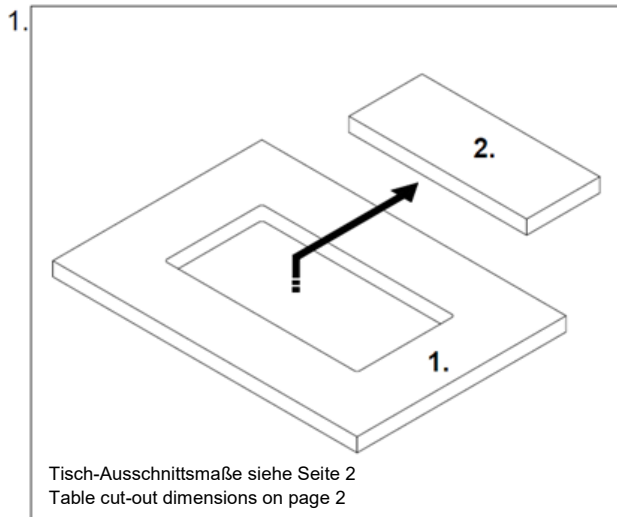

DE Montageanleitung  
 EN Mounting instructions  
 FR Instructions de montage

ES Instrucciones de montaje  
 RO Instrucțiuni de montare  
 IT Istruzioni per l'installazione

Tisch-Ausschnittsmaße (mm) /  
Table cut-out dimensions (mm)

	A	B	C
1. (Tisch / Table)	175	346	R5

	D	E
2. (Tischeinlage / Table-inlay)	131,2	319

Toleranz aller Maße +/- 0,2mm  
Tolerance for all dimensions +/- 0,2mm

Tischplattenstärke von 14mm bis max. 25mm  
Table thickness from 14mm to max. 25mm