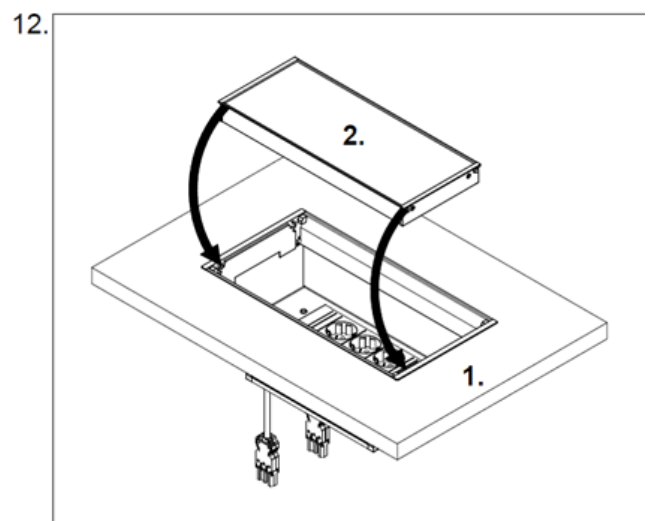

DE Montageanleitung  
 EN Mounting instructions  
 FR Instructions de montage

ES Instrucciones de montaje  
 RO Instrucțiuni de montare  
 IT Istruzioni per l'installazione

Tisch-Ausschnittsmaße (mm) /  
Table cut-out dimensions (mm)

	A	B	C
1. (Tisch / Table)	175	346	R5

	D	E
2. (Tischeinlage / Table-inlay)	131,2	319

Toleranz aller Maße +/- 0,2mm  
Tolerance for all dimensions +/- 0,2mm

Tischplattenstärke von 14mm bis max. 25mm  
Table thickness from 14mm to max. 25mm