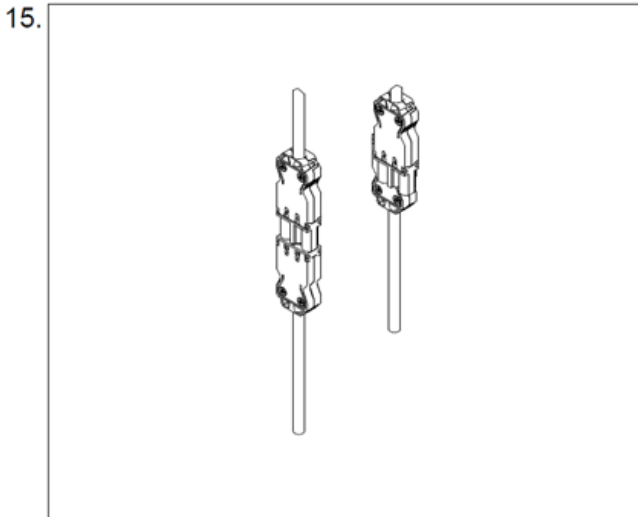

DE Montageanleitung  
 EN Mounting instructions  
 FR Instructions de montage

ES Instrucciones de montaje  
 RO Instrucțiuni de montare  
 IT Istruzioni per l'installazione

Tisch-Ausschnittsmaße (mm) /  
Table cut-out dimensions (mm)

	A	B	C
1. (Tisch / Table)	175	346	R5

	D	E
2. (Tischeinlage / Table-inlay)	131,2	319

Toleranz aller Maße +/- 0,2mm  
Tolerance for all dimensions +/- 0,2mm

Tischplattenstärke von 14mm bis max. 25mm  
Table thickness from 14mm to max. 25mm