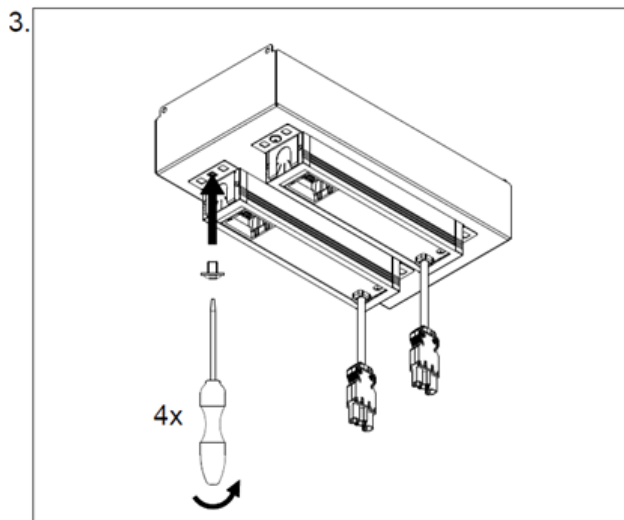

DE Montageanleitung  
 EN Mounting instructions  
 FR Instructions de montage

ES Instrucciones de montaje  
 RO Instrucțiuni de montare  
 IT Istruzioni per l'installazione

Tisch-Ausschnittsmaße (mm) /  
Table cut-out dimensions (mm)

	A	B	C
1. (Tisch / Table)	175	346	R5

	D	E
2. (Tischeinlage / Table-inlay)	131,2	319

Toleranz aller Maße +/- 0,2mm  
Tolerance for all dimensions +/- 0,2mm

Tischplattenstärke von 14mm bis max. 25mm  
Table thickness from 14mm to max. 25mm