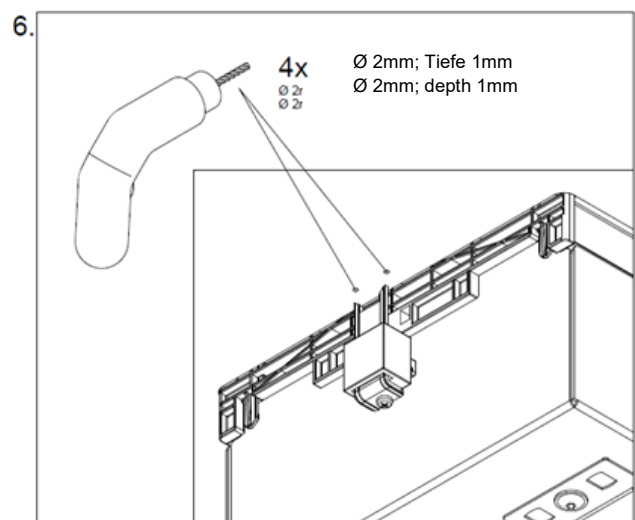

DE Montageanleitung  
 EN Mounting instructions  
 FR Instructions de montage

ES Instrucciones de montaje  
 RO Instrucțiuni de montare  
 IT Istruzioni per l'installazione

Tisch-Ausschnittsmaße (mm) /  
Table cut-out dimensions (mm)

	A	B	C
1. (Tisch / Table)	175	346	R5

	D	E
2. (Tischeinlage / Table-inlay)	131,2	319

Toleranz aller Maße +/- 0,2mm  
Tolerance for all dimensions +/- 0,2mm

Tischplattenstärke von 14mm bis max. 25mm  
Table thickness from 14mm to max. 25mm