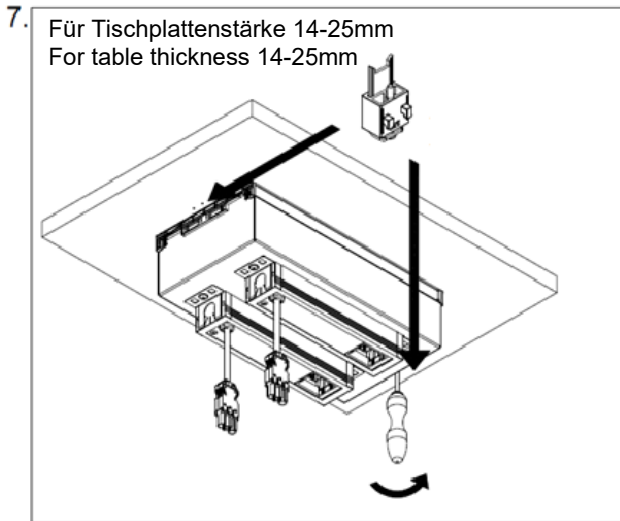

DE Montageanleitung  
 EN Mounting instructions  
 FR Instructions de montage

ES Instrucciones de montaje  
 RO Instrucțiuni de montare  
 IT Istruzioni per l'installazione

Tisch-Ausschnittsmaße (mm) /  
Table cut-out dimensions (mm)

	A	B	C
1. (Tisch / Table)	175	346	R5

	D	E
2. (Tischeinlage / Table-inlay)	131,2	319

Toleranz aller Maße +/- 0,2mm  
Tolerance for all dimensions +/- 0,2mm

Tischplattenstärke von 14mm bis max. 25mm  
Table thickness from 14mm to max. 25mm