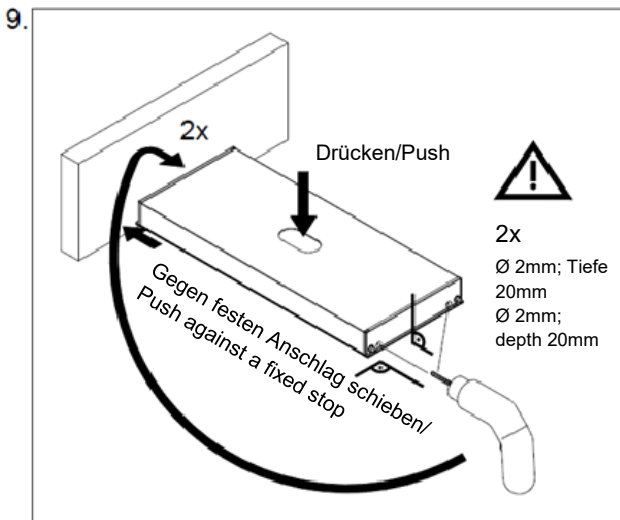

DE Montageanleitung  
 EN Mounting instructions  
 FR Instructions de montage

ES Instrucciones de montaje  
 RO Instrucțiuni de montare  
 IT Istruzioni per l'installazione

Tisch-Ausschnittsmaße (mm) /  
Table cut-out dimensions (mm)

	A	B	C
1. (Tisch / Table)	175	346	R5

	D	E
2. (Tischeinlage / Table-inlay)	131,2	319

Toleranz aller Maße +/- 0,2mm  
Tolerance for all dimensions +/- 0,2mm

Tischplattenstärke von 14mm bis max. 25mm  
Table thickness from 14mm to max. 25mm