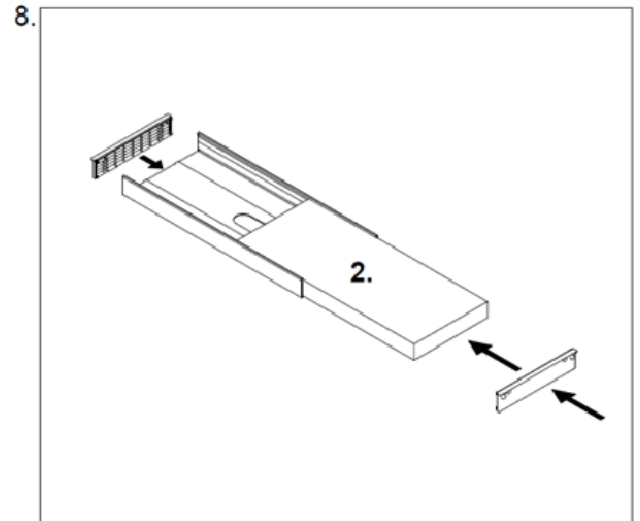

DE Montageanleitung  
 EN Mounting instructions  
 FR Instructions de montage

ES Instrucciones de montaje  
 RO Instrucțiuni de montare  
 IT Istruzioni per l'installazione

Tisch-Ausschnittsmaße (mm) /  
Table cut-out dimensions (mm)

	A	B	C
1. (Tisch / Table)	175	346	R5

	D	E
2. (Tischeinlage / Table-inlay)	131,2	319

Toleranz aller Maße +/- 0,2mm  
Tolerance for all dimensions +/- 0,2mm

Tischplattenstärke von 14mm bis max. 25mm  
Table thickness from 14mm to max. 25mm