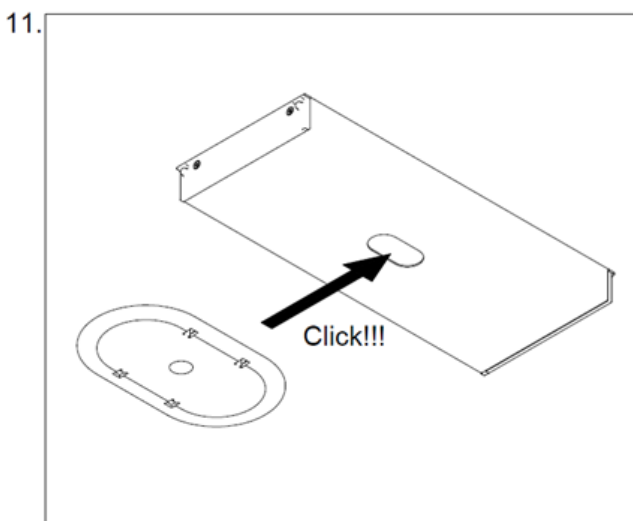

DE Montageanleitung  
 EN Mounting instructions  
 FR Instructions de montage

ES Instrucciones de montaje  
 RO Instrucțiuni de montare  
 IT Istruzioni per l'installazione

Tisch-Ausschnittsmaße (mm) /  
Table cut-out dimensions (mm)

	A	B	C
1. (Tisch / Table)	175	346	R5

	D	E
2. (Tischeinlage / Table-inlay)	131,2	319

Toleranz aller Maße +/- 0,2mm  
Tolerance for all dimensions +/- 0,2mm

Tischplattenstärke von 14mm bis max. 25mm  
Table thickness from 14mm to max. 25mm