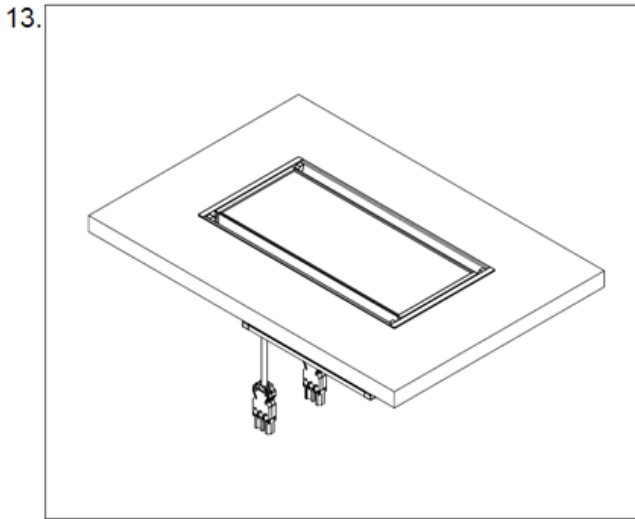

DE Montageanleitung  
 EN Mounting instructions  
 FR Instructions de montage

ES Instrucciones de montaje  
 RO Instrucțiuni de montare  
 IT Istruzioni per l'installazione

Tisch-Ausschnittsmaße (mm) /  
Table cut-out dimensions (mm)

	A	B	C
1. (Tisch / Table)	175	346	R5

	D	E
2. (Tischeinlage / Table-inlay)	131,2	319

Toleranz aller Maße +/- 0,2mm  
Tolerance for all dimensions +/- 0,2mm

Tischplattenstärke von 14mm bis max. 25mm  
Table thickness from 14mm to max. 25mm