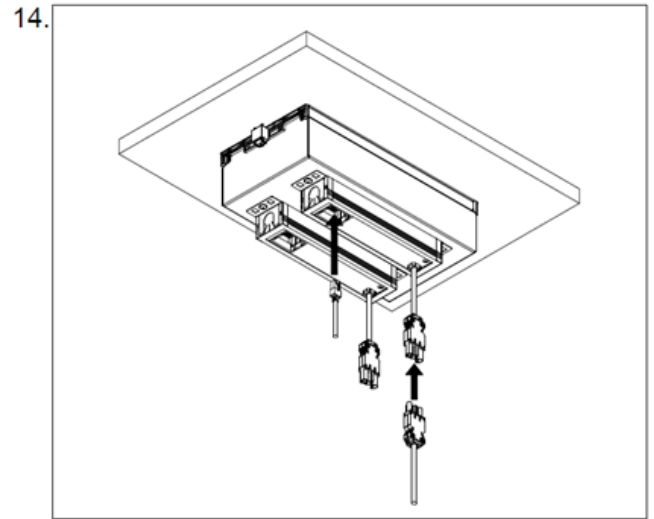

DE Montageanleitung  
 EN Mounting instructions  
 FR Instructions de montage

ES Instrucciones de montaje  
 RO Instrucțiuni de montare  
 IT Istruzioni per l'installazione

Tisch-Ausschnittsmaße (mm) /  
Table cut-out dimensions (mm)

	A	B	C
1. (Tisch / Table)	175	346	R5

	D	E
2. (Tischeinlage / Table-inlay)	131,2	319

Toleranz aller Maße +/- 0,2mm  
Tolerance for all dimensions +/- 0,2mm

Tischplattenstärke von 14mm bis max. 25mm  
Table thickness from 14mm to max. 25mm