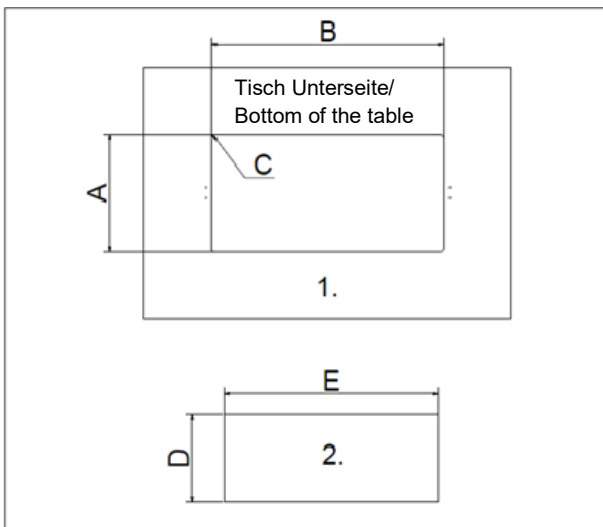

DE Montageanleitung  
 EN Mounting instructions  
 FR Instructions de montage

ES Instrucciones de montaje  
 RO Instrucțiuni de montare  
 IT Istruzioni per l'installazione

Tisch-Ausschnittsmaße (mm) /  
Table cut-out dimensions (mm)

	A	B	C
1. (Tisch / Table)	175	346	R5

	D	E
2. (Tischeinlage / Table-inlay)	131,2	319

Toleranz aller Maße +/- 0,2mm  
Tolerance for all dimensions +/- 0,2mm

Tischplattenstärke von 14mm bis max. 25mm  
Table thickness from 14mm to max. 25mm