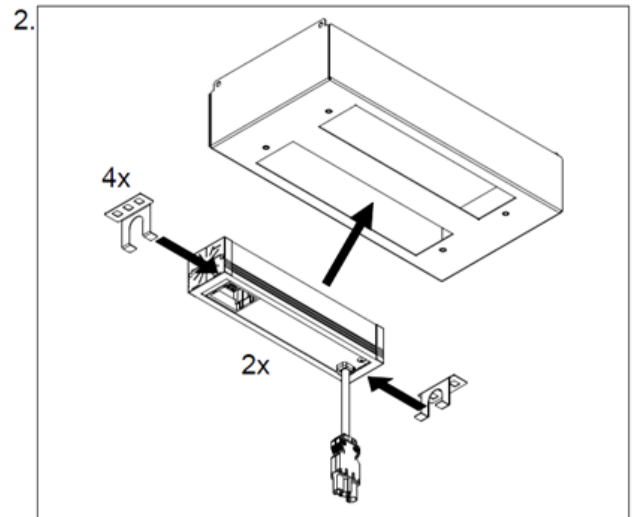

DE Montageanleitung  
 EN Mounting instructions  
 FR Instructions de montage

ES Instrucciones de montaje  
 RO Instrucțiuni de montare  
 IT Istruzioni per l'installazione

Tisch-Ausschnittsmaße (mm) /  
Table cut-out dimensions (mm)

	A	B	C
1. (Tisch / Table)	175	346	R5

	D	E
2. (Tischeinlage / Table-inlay)	131,2	319

Toleranz aller Maße +/- 0,2mm  
Tolerance for all dimensions +/- 0,2mm

Tischplattenstärke von 14mm bis max. 25mm  
Table thickness from 14mm to max. 25mm