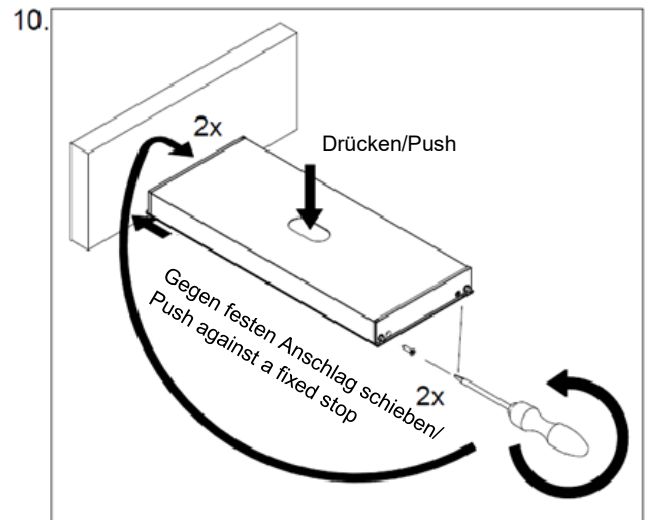

DE Montageanleitung  
 EN Mounting instructions  
 FR Instructions de montage

ES Instrucciones de montaje  
 RO Instrucțiuni de montare  
 IT Istruzioni per l'installazione

Tisch-Ausschnittsmaße (mm) /  
Table cut-out dimensions (mm)

	A	B	C
1. (Tisch / Table)	175	346	R5

	D	E
2. (Tischeinlage / Table-inlay)	131,2	319

Toleranz aller Maße +/- 0,2mm  
Tolerance for all dimensions +/- 0,2mm

Tischplattenstärke von 14mm bis max. 25mm  
Table thickness from 14mm to max. 25mm