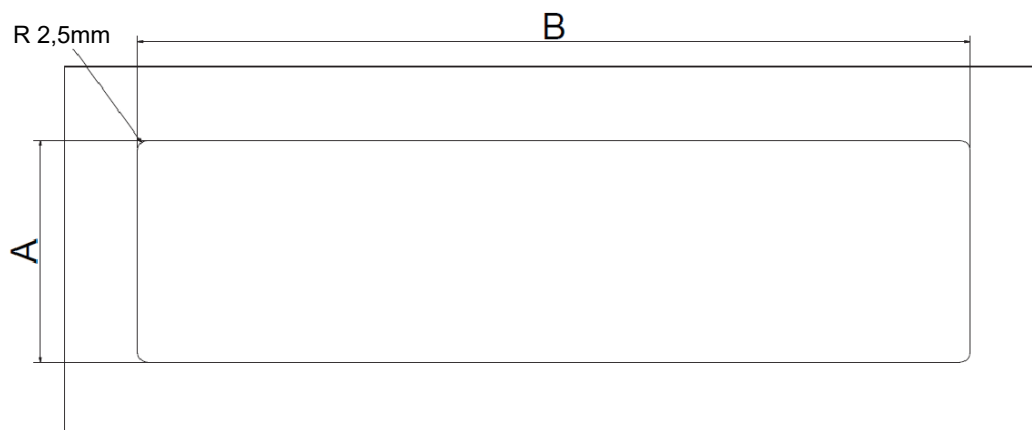

# POWER FRAME COVER

DE Montageanleitung

ES Instrucciones de montaje

EN Mounting instructions

RO Instrucțiuni de montare

FR Instructions de montage

IT Istruzioni per l'installazione

Tisch-Ausschnittmaße / Table cut-out dimensions

	A	B
XS	60,00mm	182,50mm
S	60,00mm	225,00mm
<b>M</b>	<b>60,00mm</b>	<b>267,50mm</b>
L	60,00mm	352,00mm

Ab 16mm Tischplattenstärke  
From 16mm table thickness