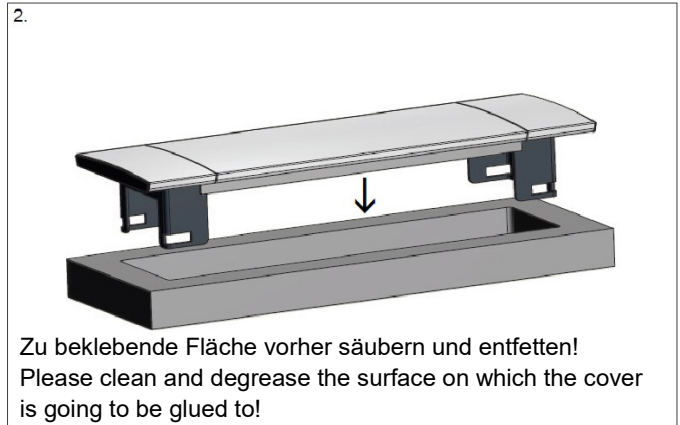

# POWER FRAME COVER

DE Montageanleitung

ES Instrucciones de montaje

EN Mounting instructions

RO Instrucțiuni de montare

FR Instructions de montage

IT Istruzioni per l'installazione

Tisch-Ausschnittmaße / Table cut-out dimensions

	A	B
XS	60,00mm	182,50mm
S	60,00mm	225,00mm
<b>M</b>	<b>60,00mm</b>	<b>267,50mm</b>
L	60,00mm	352,00mm

Ab 16mm Tischplattenstärke  
From 16mm table thickness