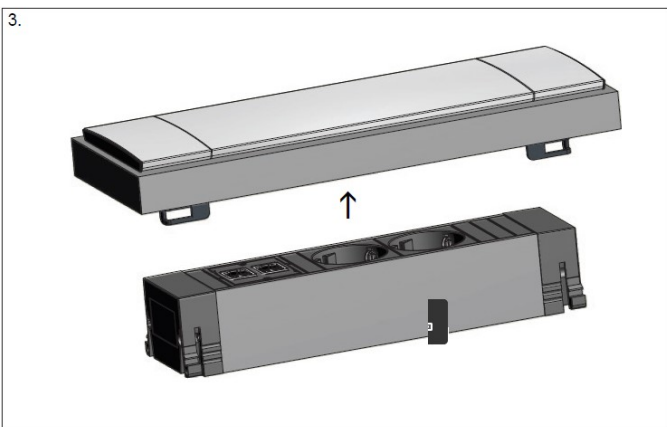

# POWER FRAME COVER

DE Montageanleitung

ES Instrucciones de montaje

EN Mounting instructions

RO Instrucțiuni de montare

FR Instructions de montage

IT Istruzioni per l'installazione

Tisch-Ausschnittmaße / Table cut-out dimensions

	A	B
XS	60,00mm	182,50mm
S	60,00mm	225,00mm
<b>M</b>	<b>60,00mm</b>	<b>267,50mm</b>
L	60,00mm	352,00mm

Ab 16mm Tischplattenstärke  
From 16mm table thickness