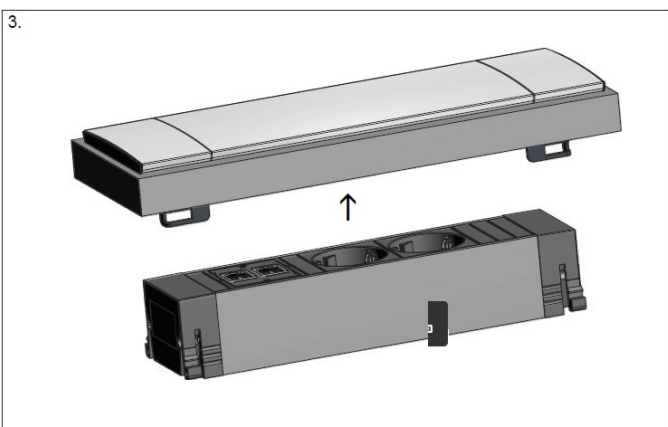

# POWER FRAME COVER

DE Montageanleitung

ES Instrucciones de montaje

EN Mounting instructions

RO Instrucțiuni de montare

FR Instructions de montage

IT Istruzioni per l'installazione

Tisch-Ausschnittmaße / Table cut-out dimensions

	A	B
XS	60,00mm	182,50mm
S	60,00mm	225,00mm
M	60,00mm	267,50mm
<b>L</b>	<b>60,00mm</b>	<b>352,00mm</b>

Ab 16mm Tischplattenstärke  
From 16mm table thickness