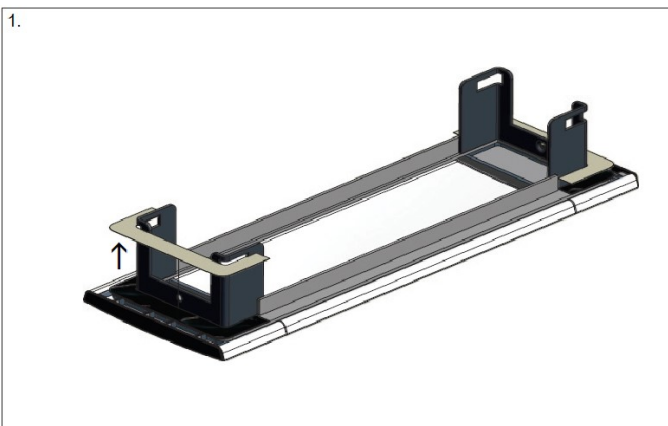

# POWER FRAME COVER

DE Montageanleitung

ES Instrucciones de montaje

EN Mounting instructions

RO Instrucțiuni de montare

FR Instructions de montage

IT Istruzioni per l'installazione

Tisch-Ausschnittmaße / Table cut-out dimensions

	A	B
XS	60,00mm	182,50mm
S	60,00mm	225,00mm
M	60,00mm	267,50mm
<b>L</b>	<b>60,00mm</b>	<b>352,00mm</b>

Ab 16mm Tischplattenstärke  
From 16mm table thickness