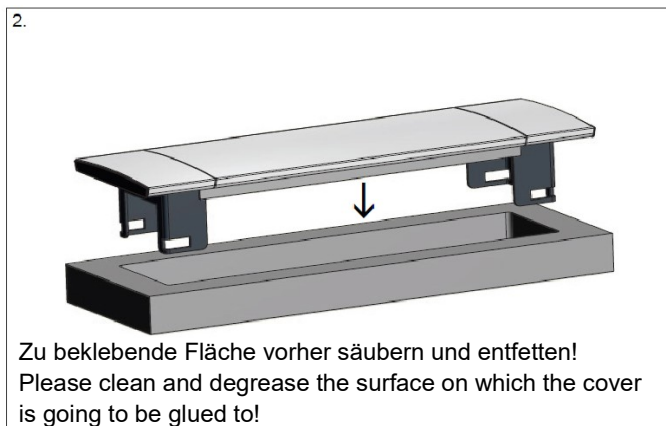

# POWER FRAME COVER

DE Montageanleitung

ES Instrucciones de montaje

EN Mounting instructions

RO Instrucțiuni de montare

FR Instructions de montage

IT Istruzioni per l'installazione

Tisch-Ausschnittmaße / Table cut-out dimensions

	A	B
XS	60,00mm	182,50mm
S	60,00mm	225,00mm
M	60,00mm	267,50mm
<b>L</b>	<b>60,00mm</b>	<b>352,00mm</b>

Ab 16mm Tischplattenstärke  
From 16mm table thickness