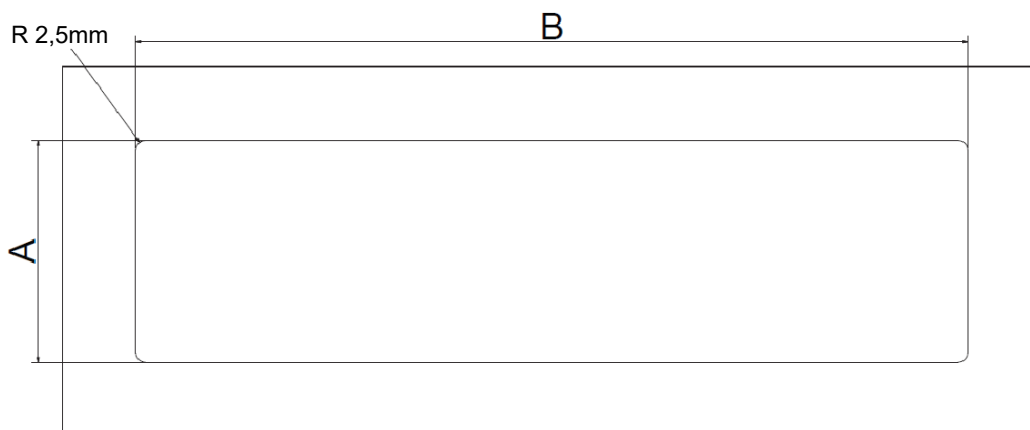

# POWER FRAME COVER

DE Montageanleitung

ES Instrucciones de montaje

EN Mounting instructions

RO Instrucțiuni de montare

FR Instructions de montage

IT Istruzioni per l'installazione

Tisch-Ausschnittmaße / Table cut-out dimensions

	A	B
XS	60,00mm	182,50mm
S	60,00mm	225,00mm
M	60,00mm	267,50mm
<b>L</b>	<b>60,00mm</b>	<b>352,00mm</b>

Ab 16mm Tischplattenstärke  
From 16mm table thickness