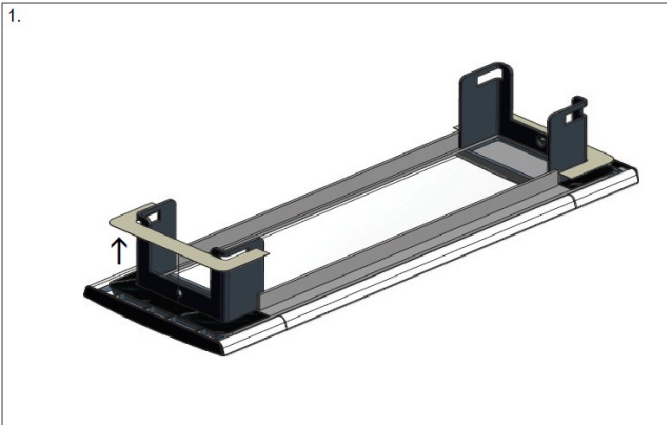

POWER FRAME COVER

DE Montageanleitung

ES Instrucciones de montaje

EN Mounting instructions

RO Instrucțiuni de montare

FR Instructions de montage

IT Istruzioni per l'installazione

Tisch-Ausschnittmaße / Table cut-out dimensions

	A	B
XS	60,00mm	182,50mm
S	60,00mm	225,00mm
M	60,00mm	267,50mm
L	60,00mm	352,00mm

Ab 16mm Tischplattenstärke
From 16mm table thickness