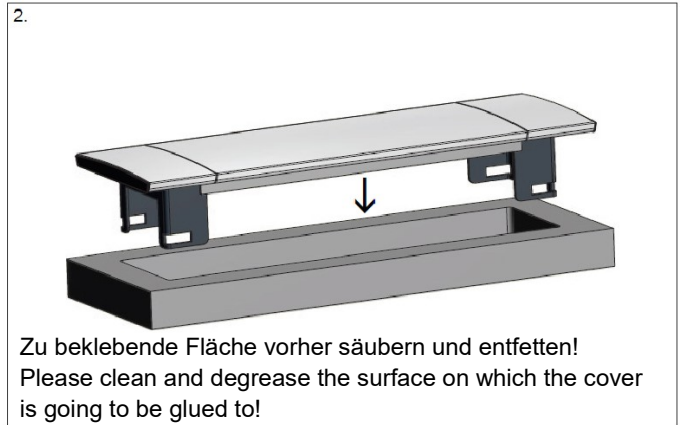

POWER FRAME COVER

DE Montageanleitung

ES Instrucciones de montaje

EN Mounting instructions

RO Instrucțiuni de montare

FR Instructions de montage

IT Istruzioni per l'installazione

Tisch-Ausschnittmaße / Table cut-out dimensions

	A	B
XS	60,00mm	182,50mm
S	60,00mm	225,00mm
M	60,00mm	267,50mm
L	60,00mm	352,00mm

Ab 16mm Tischplattenstärke
From 16mm table thickness