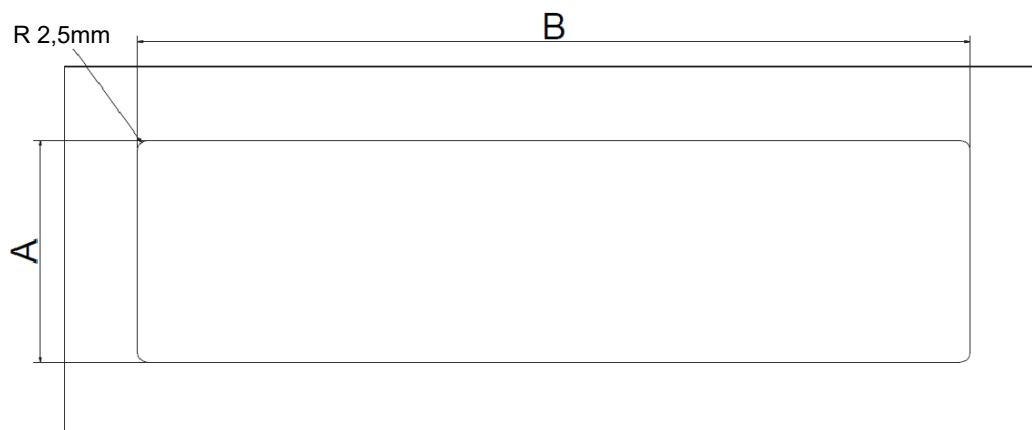

POWER FRAME COVER

DE Montageanleitung

ES Instrucciones de montaje

EN Mounting instructions

RO Instrucțiuni de montare

FR Instructions de montage

IT Istruzioni per l'installazione

Tisch-Ausschnittmaße / Table cut-out dimensions

	A	B
XS	60,00mm	182,50mm
S	60,00mm	225,00mm
M	60,00mm	267,50mm
L	60,00mm	352,00mm

Ab 16mm Tischplattenstärke
From 16mm table thickness