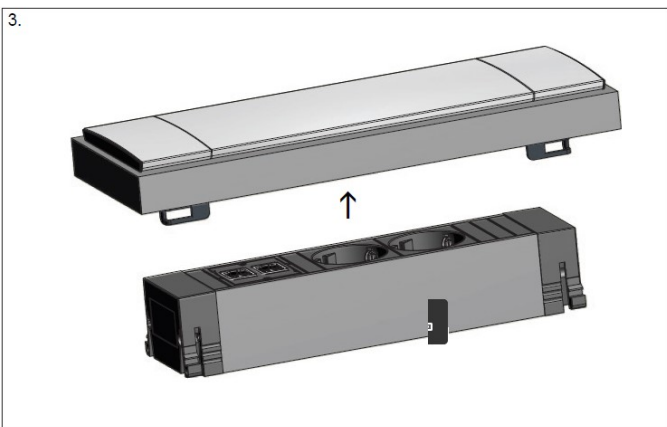

POWER FRAME COVER

DE Montageanleitung

ES Instrucciones de montaje

EN Mounting instructions

RO Instrucțiuni de montare

FR Instructions de montage

IT Istruzioni per l'installazione

Tisch-Ausschnittmaße / Table cut-out dimensions

	A	B
XS	60,00mm	182,50mm
S	60,00mm	225,00mm
M	60,00mm	267,50mm
L	60,00mm	352,00mm

Ab 16mm Tischplattenstärke
From 16mm table thickness