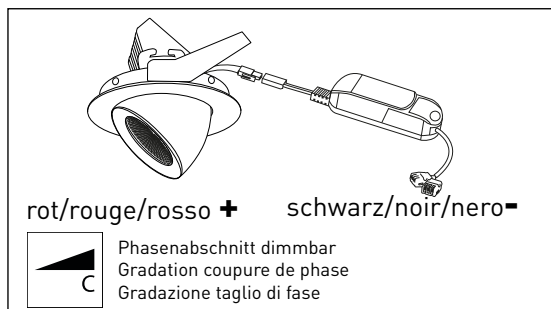

maxLUCE LED Spot «TURN»

MONTAGEANLEITUNG INSTRUCTION DE MONTAGE ISTRUZIONI DI MONTAGGIO

INHALT/ CONTENUTO/ CONTENUTO:

1 maxLUCE LED SPOT
1 LED Driver plug and play

WARNHINWEISE

DE Die Montage und Inbetriebnahme darf nur von autorisiertem Fachpersonal durchgeführt werden (Elektroinstallateur). Die Leuchte dient ausschliesslich der Beleuchtung und ist entsprechend den Errichtungsbestimmungen zu installieren. Eine andere Nutzung oder ein anderer Einbau gilt als «nicht bestimmungsgemäss». Achtung! Während der Verdrahtung und Installation der Leuchten und Versorgungsgeräte immer spannungslos arbeiten. Nichtbeachten kann zur Zerstörung der LED-Module führen. Technische Änderungen vorbehalten. Die Lampen können in der Leuchte nicht ausgetauscht werden. Dieses Produkt enthält eine Lichtquelle der Energieeffizienzklasse E.

AVERTISSEMENTS

FR Le montage et la mise en service ne peuvent être effectués que par du personnel spécialisé autorisé (installateur électrique). Le luminaire sert uniquement à éclairer et doit être installé conformément aux dispositions d'édification. Une autre utilisation ou intégration est considérée comme „non conforme aux dispositions“. Attention ! Toujours travailler hors tension lors du câblage et de l'installation des luminaires et unités d'alimentation. Le non-respect de cette consigne peut entraîner la destruction des modules à LED. Sous réserve de modifications. Les lampes ne peuvent être pas remplacées sur le luminaire. Ce produit contient une source lumineuse de classe d'efficacité énergétique E.