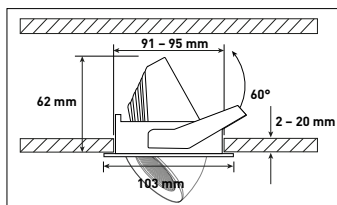

AVVERTENZE

IT Montaggio e messa in funzione possono essere effettuati solo da personale specializzato autorizzato (elettricista montatore). Il proiettore serve esclusivamente a scopo di illuminazione e deve essere installato secondo le disposizioni di montaggio. Un altro utilizzo o un'altra modalità di incasso sono considerati „non conformi“. Attenzione! Lavorare sempre in assenza di tensione mentre si cablano e si installano gli apparecchi e le unità di alimentazione. In caso contrario i moduli LED possono andare distrutti. I dati tecnici possono subire modifiche senza preavviso. Le lampade non possono essere sostituite. Questo prodotto contiene una sorgente luminosa di classe di efficienza energetica E.