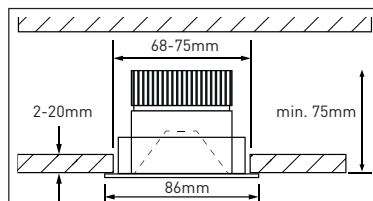

AVVERTENZE

IT Montaggio e messa in funzione possono essere effettuati solo da personale specializzato autorizzato (elettoinstallatori). Il proiettore serve esclusivamente a scopo di illuminazione e deve essere installato secondo le disposizioni di montaggio. Un altro utilizzo o un'altra modalità di incasso sono considerati „non conformi“. Attenzione! Lavorare sempre in assenza di tensione mentre si cablano e si installano gli apparecchi e le unità di alimentazione. In caso contrario i moduli LED possono andare distrutti. I dati tecnici possono subire modifiche senza preavviso. Le lampadene possono essere sostituite. Questo prodotto contiene una sorgente luminosa di classe di efficienza energetica G