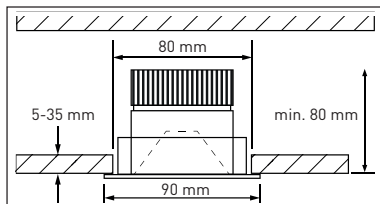

AVVERTENZE

IT Montaggio e messa in funzione possono essere effettuati solo da personale specializzato autorizzato (elettoinstallatori). Il proiettore serve esclusivamente a scopo di illuminazione e deve essere installato secondo le disposizioni di montaggio. Un altro utilizzo o un'altra modalità di incasso sono considerati „non conformi“. Attenzione! Lavorare sempre in assenza di tensione mentre si cablano e si installano gli apparecchi e le unità di alimentazione. In caso contrario i moduli LED possono andare distrutti. I dati tecnici possono subire modifiche senza preavviso. Le lampadene possono essere sostituite. Questo prodotto contiene una sorgente luminosa di classe di efficienza energetica E