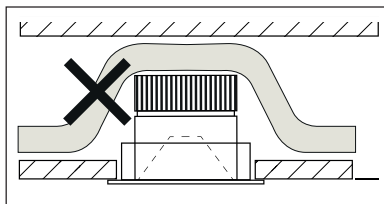

AVVERTENZE

IT Montaggio e messa in funzione possono essere effettuati solo da personale specializzato autorizzato (elettoinstallatori). Il proiettore serve esclusivamente a scopo di illuminazione e deve essere installato secondo le disposizioni di montaggio. Un altro utilizzo o un'altra modalità di incasso sono considerati „non conformi“. Attenzione! Lavorare sempre in assenza di tensione mentre si cablano e si installano gli apparecchi e le unità di alimentazione. In caso contrario i moduli LED possono andare distrutti. I dati tecnici possono subire modifiche senza preavviso. Le lampadene possono essere sostituite. Questo prodotto contiene una sorgente luminosa di classe di efficienza energetica E