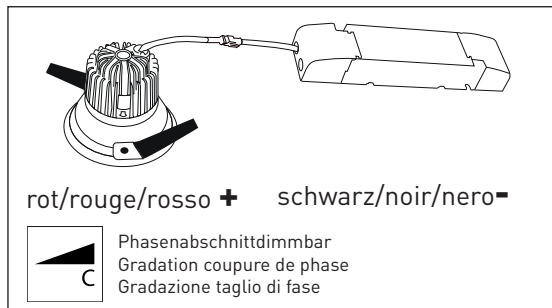

maxLUCE LED Spot «ATMO 80»

MONTAGEANLEITUNG INSTRUCTION DE MONTAGE ISTRUZIONI DI MONTAGGIO

INHALT/ TENHEUR/ CONTENUTO:

1 maxLUCE LED SPOT
1 LED Driver plug and play

WARNHINWEISE

DE Die Montage und Inbetriebnahme darf nur von autorisiertem Fachpersonal durchgeführt werden (Elektroinstallateur). Die Leuchte dient ausschliesslich der Beleuchtung und ist entsprechend den Errichtungsbestimmungen zu installieren. Eine andere Nutzung oder ein anderer Einbau gilt als „nicht bestimmungsgemäss“. Achtung! Während der Verdrahtung und Installation der Leuchten und Versorgungsgeräte immer spannungslos arbeiten. Nichtbeachten kann zur Zerstörung der LED-Module führen. Technische Änderungen vorbehalten. Die Lampen können in der Leuchte nicht ausgetauscht werden. Dieses Produkt enthält eine Lichtquelle der Energieeffizienzklasse E

AVERTISSEMENTS

FR Le montage et la mise en service ne peuvent être effectués que par du personnel spécialisé autorisé (installateur électrique). Le luminaire sert uniquement à éclairer et doit être installé conformément aux dispositions d'édification. Une autre utilisation ou intégration est considéré comme „non conforme aux dispositions“. Attention! Toujours travailler hors tension lors du câblage et de l'installation des luminaires et unités d'alimentation. Le non-respect de cette consigne peut entraîner la destruction des modules à LED. Sous réserve de modifications. Les lampes ne peuvent être pas remplacé sur la luminaire. Ce produit contient une source lumineuse de classe d'efficacité énergétique E

ACHTUNG: Der LED Spot darf nicht durch Isolationsmaterial abgedeckt werden!

ATTENTION: Le LED-Spot ne peut pas être recouverte de matériaux d'isolement !

ATTENZIONE: Il LED-Spot non può essere ricoperto di materiali isolanti!