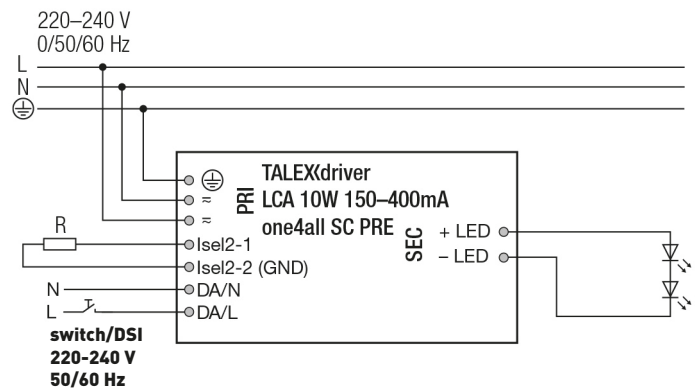

AVVERTENZE

IT Montaggio e messa in funzione possono essere effettuati solo da personale specializzato autorizzato (elettoinstallatori). Il proiettore serve esclusivamente a scopo di illuminazione e deve essere installato secondo le disposizioni di montaggio. Un altro utilizzo o un'altra modalità di incasso sono considerati „non conformi“. Attenzione! Lavorare sempre in assenza di tensione mentre si cablano e si installano gli apparecchi e le unità di alimentazione. In caso contrario i moduli LED possono andare distrutti. I dati tecnici possono subire modifiche senza preavviso. Le lampadene possono essere sostituite. Questo prodotto contiene una sorgente luminosa di classe di efficienza energetica E

Installation / Verdrahtung • Installation / Câblage • Installazione / Cablaggio

Anschlussdiagramm • schéma de branchement • schema elettrico

Der LED Spot darf nicht durch Isolationsmaterial abgedeckt werden!

Le LED-Spot ne peut pas être recouverte de matériaux d'isolement !

Il LED-Spot non può essere ricoperto di materiali isolanti!