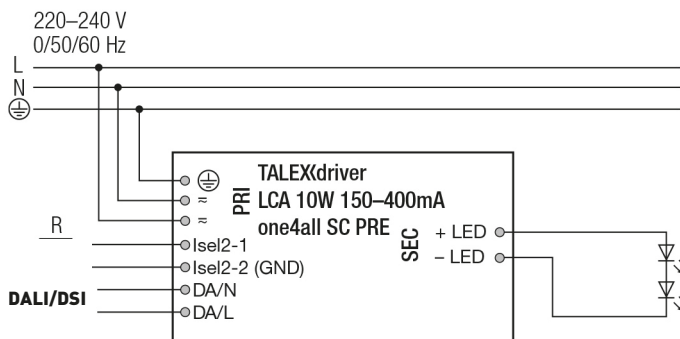

maxLUCe mit DALI-Betriebsgerät

MONTAGEANLEITUNG / INSTRUCTION DE MONTAGE / ISTRUZIONI DI MONTAGGIO

INHALT/ TENHEUR/ CONTENUTO:

1 maxLUCe LED SPOT
1 LED DALI-Driver plug and play

WARNHINWEISE

DE Die Montage und Inbetriebnahme darf nur von autorisiertem Fachpersonal durchgeführt werden (Elektroinstallateur). Die Leuchte dient ausschließlich der Beleuchtung und ist entsprechend den Errichtungsbestimmungen zu installieren. Eine andere Nutzung oder ein anderer Einbau gilt als „nicht bestimmungsgemäss“. Achtung! Während der Verdrahtung und Installation der Leuchten und Versorgungsgeräte immer spannungslos arbeiten. Nichtbeachten kann zur Zerstörung der LED-Module führen. Technische Änderungen vorbehalten. Die Lampen können in der Leuchte nicht ausgetauscht werden. Dieses Produkt enthält eine Lichtquelle der Energieeffizienzklasse E

AVERTISSEMENTS

FR Le montage et la mise en service ne peuvent être effectués que par du personnel spécialisé autorisé (installateur électrique). Le luminaire sert uniquement à éclairer et doit être installé conformément aux dispositions d'édification. Une autre utilisation ou intégration est considéré comme „non conforme aux dispositions“. Attention! Toujours travailler hors tension lors du câblage et de l'installation des luminaires et unités d'alimentation. Le non-respect de cette consigne peut entraîner la destruction des modules à LED. Sous réserve de modifications. Les lampes ne peuvent être pas remplacé sur la luminaire. Ce produit contient une source lumineuse de classe d'efficacité énergétique E

Installation / Verdrahtung • Installation / Câblage • Installazione / Cablaggio

Anschlussdiagramm • schéma de branchement • schema elettrico

Der LED Spot darf nicht durch Isolationsmaterial abgedeckt werden!