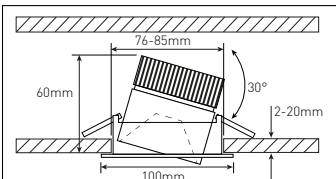

AVERTISSEMENTS

FR Le montage et la mise en service ne peuvent être effectués que par du personnel spécialisé autorisé (installateur électrique). Le luminaire sert uniquement à éclairer et doit être installé conformément aux dispositions d'édification. Une autre utilisation ou intégration est considéré comme „non conforme aux dispositions“. Attention! Toujours travailler hors tension lors du câblage et de l'installation des luminaires et unités d'alimentation. Le non-respect de cette consigne peut entraîner la destruction des modules à LED. Sous réserve de modifications. Les lampes ne peuvent être pas remplacé sur la luminaire.

AVVERTENZE

IT Montaggio e messa in funzione possono essere effettuati solo da personale specializzato autorizzato (elettoinstallatori). Il proiettore serve esclusivamente a scopo di illuminazione e deve essere installato secondo le disposizioni di montaggio. Un altro utilizzo o un'altra modalità di incasso sono considerati „non conformi“. Attenzione! Lavorare sempre in assenza di tensione mentre si cablano e si installano gli apparecchi e le unità di alimentazione. In caso contrario i moduli LED possono andare distrutti. I dati tecnici possono subire modifiche senza preavviso. Le lampadine non possono essere sostituite.

ACHTUNG: Der LED Spot darf nicht durch Isolationsmaterial abgedeckt werden!

ATTENTION: Le LED-Spot ne peut pas être recouverte de matériaux d'isolement !

ATTENZIONE: Il LED-Spot non può essere ricoperto di materiali isolanti!

MAX HAURI AG
Weidstrasse 16
9220 Bischofszell
www.maxhauri.ch

Diese Leuchte enthält eingebaute LED-Lampen. Cette lumière contient lampes-LED intégrés.

} LED

Die Lampen können in der Leuchte nicht ausgetauscht werden. Les lampes ne peuvent être pas remplacé sur la luminaire.

874/2012