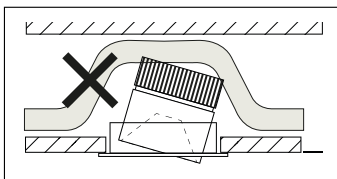

AVERTISSEMENTS

FR Le montage et la mise en service ne peuvent être effectués que par du personnel spécialisé autorisé (installateur électrique). Le luminaire sert uniquement à éclairer et doit être installé conformément aux dispositions d'édification. Une autre utilisation ou intégration est considéré comme „non conforme aux dispositions“. Attention! Toujours travailler hors tension lors du câblage et de l'installation des luminaires et unités d'alimentation. Le non-respect de cette consigne peut entraîner la destruction des modules à LED. Sous réserve de modifications. Les lampes ne peuvent être pas remplacé sur la luminaire.

AVVERTENZE

IT Montaggio e messa in funzione possono essere effettuati solo da personale specializzato autorizzato (elettoinstallatori). Il proiettore serve esclusivamente a scopo di illuminazione e deve essere installato secondo le disposizioni di montaggio. Un altro utilizzo o un'altra modalità di incasso sono considerati „non conformi“. Attenzione! Lavorare sempre in assenza di tensione mentre si cablano e si installano gli apparecchi e le unità di alimentazione. In caso contrario i moduli LED possono andare distrutti. I dati tecnici possono subire modifiche senza preavviso. Le lampadine non possono essere sostituite.

ACHTUNG: Der LED Spot darf nicht durch Isolationsmaterial abgedeckt werden!

ATTENTION: Le LED-Spot ne peut pas être recouverte de matériaux d'isolement !

ATTENZIONE: Il LED-Spot non può essere ricoperto di materiali isolanti!

MAX HAURI AG
Weidstrasse 16
9220 Bischofszell
www.maxhauri.ch

Diese Leuchte enthält eingebaute LED-Lampen. Cette lumière contient lampes-LED intégrés.

} LED

Die Lampen können in der Leuchte nicht ausgetauscht werden. Les lampes ne peuvent être pas remplacé sur la luminaire.

874/2012