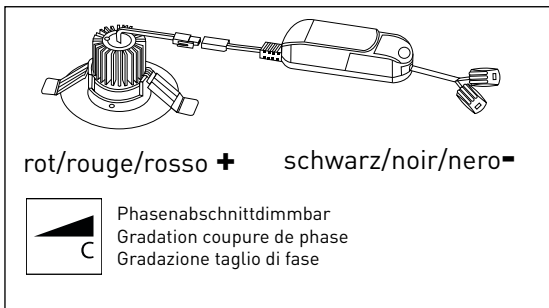

maxLUCE LED Spot «AX0»

MONTAGEANLEITUNG INSTRUCTION DE MONTAGE ISTRUZIONI DI MONTAGGIO

INHALT/ TENHEUR/ CONTENUTO:

1 maxLUCE LED SPOT
1 LED Driver plug and play

WARNHINWEISE

DE Die Montage und Inbetriebnahme darf nur von autorisiertem Fachpersonal durchgeführt werden (Elektroinstallateur). Die Leuchte dient ausschliesslich der Beleuchtung und ist entsprechend den Errichtungsbestimmungen zu installieren. Eine andere Nutzung oder ein anderer Einbau gilt als „nicht bestimmungsgemäss“. Achtung! Während der Verdrahtung und Installation der Leuchten und Versorgungsgeräte immer spannungslos arbeiten. Nichtbeachten kann zur Zerstörung der LED-Module führen. Technische Änderungen vorbehalten. Die Lampen können in der Leuchte nicht ausgetauscht werden.

AVERTISSEMENTS

FR Le montage et la mise en service ne peuvent être effectués que par du personnel spécialisé autorisé (installateur électrique). Le luminaire sert uniquement à éclairer et doit être installé conformément aux dispositions d'édification. Une autre utilisation ou intégration est considéré comme „non conforme aux dispositions“. Attention! Toujours travailler hors tension lors du câblage et de l'installation des luminaires et unités d'alimentation. Le non-respect de cette consigne peut entraîner la destruction des modules à LED. Sous réserve de modifications. Les lampes ne peuvent être pas remplacé sur la luminaire.

ACHTUNG: Der LED Spot darf nicht durch Isolationsmaterial abgedeckt werden!

ATTENTION: Le LED-Spot ne peut pas être recouverte de matériaux d'isolement !

ATTENZIONE: Il LED-Spot non può essere ricoperto di materiali isolanti!