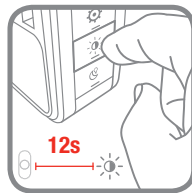

GB Optional features **DE** Optionale Funktionen **FR** Options disponibles **NL** Opties
FI Valinnaiset ominaisuudet **DK** Valgfrie funktioner **IT** Funzionalità opzionali
ES Opciones disponibles **PT** Funções opcionais **CZ** Volitelné funkce
SE Möjliga funktioner **HU** Opcionális funkciók **PL** Funkcje dodatkowe
HR Dodatne značajke **RO** Caracteristici optionale **SK** Voliteľné funkcie

	Hello	Ding dong	Westminster	Marimba	Piano	Bell	Telephone	Soft alert	Glocken	Click ding dong	Contemporary
	•	•					•	•			
	•	•	•	•			•	•			
	•	•	•	•	•	•	•	•			
	•	•	•	•			•	•	•	•	•
	•	•	•	•	•	•	•	•	•	•	•

GB Linking **DE** Verbinden **FR** Liaison
NL Koppelen **FI** Linkitys **DK** Tilslutning
IT Collegamento **ES** Enlace **PT** Ligação
CZ Párovaní **SE** Länkning **HU** Összehangolás
PL Połączenie **HR** Povezivanje
RO Conectare **SK** Párovanie

GB Trouble shooting **DE** Fehlerbehebung **FR** Dépannage
NL Probleemoplossing **FI** Vianmääritys **DK** Problemløsning
IT Risoluzione dei problemi **ES** Solución de problemas
PT Resolução de problemas **CZ** Odstranění poruch **SE** Felsökning
HU Hibakeresés **PL** Usuwanie usterek **HR** Rješavanje problema
RO Depanare **SK** Riešenie problémov

livewell.honeywellhome.com

32305353-001 Rev_B