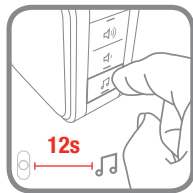

GB Optional features **DE** Optionale Funktionen **FR** Options disponibles **NL** Opties
FI Valinnaiset ominaisuudet **DK** Valgfrie funktioner **IT** Funzionalità opzionali
ES Opciones disponibles **PT** Funções opcionais **CZ** Volitelné funkce
SE Möjliga funktioner **HU** Opcionális funkciók **PL** Funkcje dodatkowe
HR Dodatne značajke **RO** Caracteristici optionale **SK** Voliteľné funkcie

	Hello	Ding dong	Westminster	Marimba	Piano	Bell	Telephone	Soft alert	Glocken	Click ding dong	Contemporary
	•	•					•	•			
	•	•	•	•			•	•			
	•	•	•	•	•	•	•	•			
	•	•	•	•			•	•	•	•	•
	•	•	•	•	•	•	•	•	•	•	•

GB Linking **DE** Verbinden **FR** Liaison
NL Koppelen **FI** Linkitys **DK** Tilslutning
IT Collegamento **ES** Enlace **PT** Ligação
CZ Párovaní **SE** Länkning **HU** Összehangolás
PL Połączenie **HR** Povezivanje
RO Conectare **SK** Párovanie

GB Trouble shooting **DE** Fehlerbehebung **FR** Dépannage
NL Probleemoplossing **FI** Vianmääritys **DK** Problemløsning
IT Risoluzione dei problemi **ES** Solución de problemas
PT Resolução de problemas **CZ** Odstranění poruch **SE** Felsökning
HU Hibakeresés **PL** Usuwanie usterek **HR** Rješavanje problema
RO Depanare **SK** Riešenie problémov

livewell.honeywellhome.com

32305353-001 Rev_B