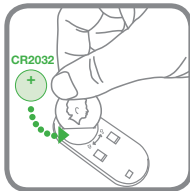

GB Contents DE Inhalt FR Contenu NL Inhoud FI Sisältö
UK Inhold IT Contenuto ES Contenido PT Conteúdo
CZ Obsah SE Innehåll HU Tartalom PL Zawartość
HR Sadržaj RO Conținut SK Obsah

GB Getting started DE Erste Schritte FR Démarrage NL Aan de slag FI Alkuaskeet UK Kom i gang
IT Operazioni preliminari ES Para empezar PT Para começar CZ Úvodem SE Kom igång
HU Kezdő lépések PL Przygotowanie do użycia HR Početak rada RO Noițiuni de bază SK Záchname