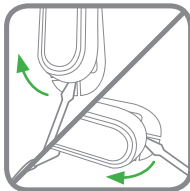

GB Contents DE Inhalt FR Contenu NL Inhoud FI Sisältö
UK Inhold IT Contenuto ES Contenido PT Conteúdo
CZ Obsah SE Innehåll HU Tartalom PL Zawartość
HR Sadržaj RO Conținut SK Obsah

GB Getting started DE Erste Schritte FR Démarrage NL Aan de slag FI Alkuaskeet UK Kom i gang
IT Operazioni preliminari ES Para empezar PT Para começar CZ Úvodem SE Kom igång
HU Kezdő lépések PL Przygotowanie do użycia HR Početak rada RO Noițiuni de bază SK Záchname