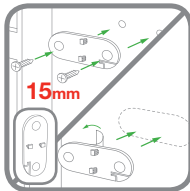

GB Contents DE Inhalt FR Contenu NL Inhoud FI Sisältö
UK Inhold IT Contenuto ES Contenido PT Conteúdo
CZ Obsah SE Innehåll HU Tartalom PL Zawartość
HR Sadržaj RO Conținut SK Obsah

GB Getting started DE Erste Schritte FR Démarrage NL Aan de slag FI Alkuaskeet UK Kom i gang
IT Operazioni preliminari ES Para empezar PT Para começar CZ Úvodem SE Kom igång
HU Kezdő lépések PL Przygotowanie do użycia HR Početak rada RO Noițiuni de bază SK Záchname