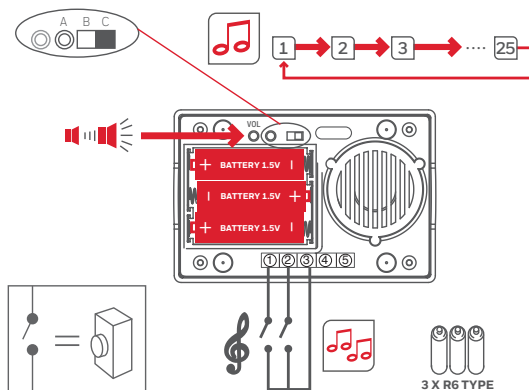

EN This chime plays a selected tune (from 25) for front door and a fixed tune for rear. It can be powered by transformer or batteries. Lighted pushes require the use of a transformer.

FR Ce carillon joue un air sélectionné, parmi 25, pour la porte principale et un air fixe pour la porte de service. Il peut être alimenté soit par piles soit par transformateur. Les boutons-poussoirs lumineux ne fonctionnent qu'avec un transformateur.

DE Dieser Gong spielt eine ausgewählte von 25 möglichen Melodien und hat zusätzlich eine festeingestellte Melodie. Kann mit Klingel-transformator oder Batterien werden. Ist ein beleuchteter Ruftaster installiert muss in jedem Fall ein Transformator verwendet werden.

PT Este timbre toca una melodia seleccionada (entre 25) para la puerta delantera y una melodia fija para la puerta trasera. Se alimenta con pilas o con transformador. Para los pulsadores con luz se necesita transformador.