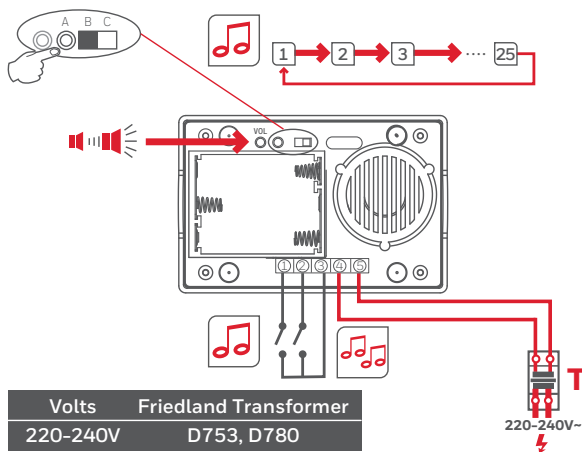

2 T= Transformer | Transformateur | Transformator
Transformador | Muuntaja | Trasformatore
трансформатор

Volts	Friedland Transformer
220-240V	D753, D780

or | oder | ou | o

2 Battery | Piles | Batterien | Pilas | Batterijen | Batterier
Paristot | Pilhas | Batterie | Bateria | батарејка